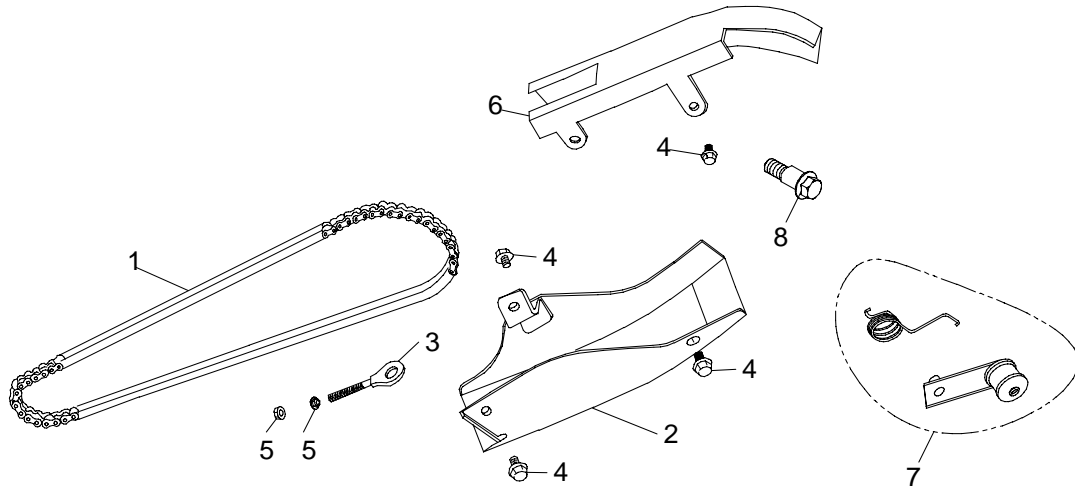

F-13

Chain,Guard

Item	Part No.		Qty
1	23315-NP428H-086	Chain	1
2	71225-A01-000	Guard, Bottom, Chain	1
3	91815-A01-000	Adjuster, Chain	2
4	91700-08012-12G	Hex Washer Face Bolt	4
5	92120-06-10G	Nut, Flange	4
6	71230-A01-100	Guard, Top, Chain	1
7	23320-A01-001	Bracket, Chain	1
8	91823-A01-000	Hex Washer Ladder Bolt	1

F-14

Steering,Shaft ,Link

Item	Part No.		Qty
1	52205-A01-000	Steering Shaft Ass'y	1
2	52305-A01-00A	Bolt, Stud	2
3	52310-A01-000	Ball Joint, Left Thread	2
4	52315-A01-000	Ball Joint, Right Thread	2
5	52320-A01-000	Knuckle, L.	1
6	52325-A01-000	Knuckle, R.	1
7	52120-A01-000	Shaft Holder, Steering	2
8	93510-A01-000	Bush, PU	1
9	96100-183207A	Seal , Oil	1
10	93325-A01-100	Spacer, Inner	1
11	96100-223507A	Seal, Oil	1
12	92141-10-14G	Cross Thread Nut	2
13	92130-08S-14G	Nut, Insert Lock	2
14	92130-14S-19G	Nut, Insert Lock	1
15	92130-10S-14G	Nut, Insert Lock	4
16	94000-01620	Cotter pin	6
17	94000-03032	Cotter pin	1
18	52300-A02-00A	Link Ass'y	2