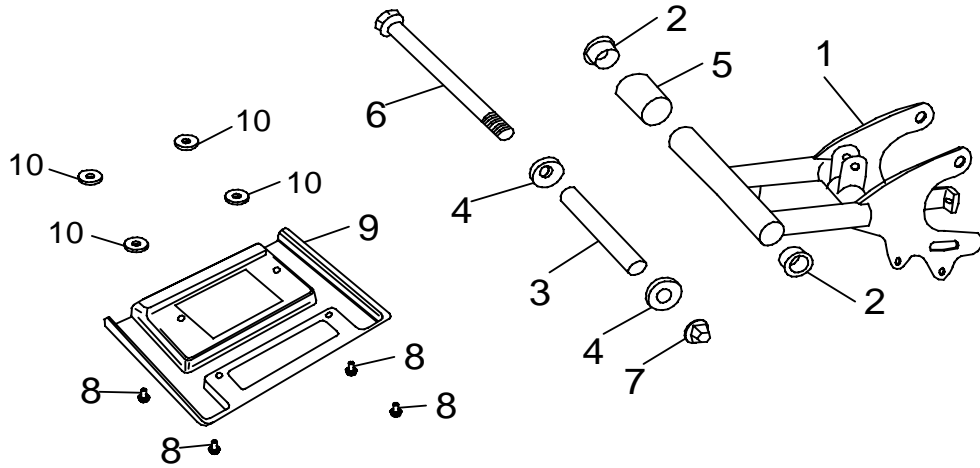

F-3

A Arm, Footrest

Item	Part No.		Qty
1	82105-A01-00A	Fork, Rear	1
2	95305-A01-000	Bushing Contain Oil	2
3	93315-A01-000	Spacer Tube, Rear-fork	1
4	93105-A01-100	Seal cover,swing Arm	2
5	93210-A01-000	Rubber Sleeve	1
6	91700-14290-19G	Bolt, Flange	1
7	92130-14S-19G	Nut, Insert Lock	1
8	91700-08012-12G	Bolt, Flange	8
9	71215-A01-000	Footrest Assy	2
10	93215-A01-000	Rubber Mate	8