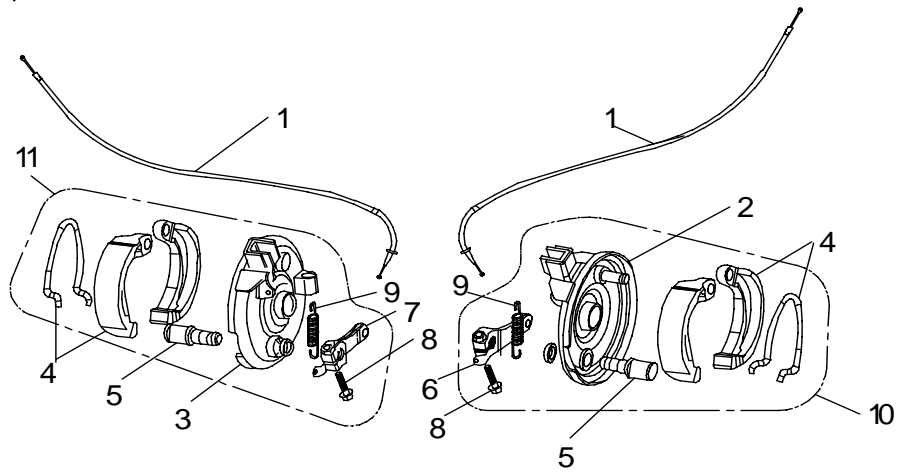

F-9

Drum Brake, Front

Item	Part No.		Qty
1	31205-A01-001	Cable , Front Brake	2
2	31306-A01-00A	Panel Comp., Front L. Brake	1
3	31311-A01-00A	Panel Comp., Front R. Brake	1
4	31315-A01-000	Brake Shoe, Front	2
5	31320-A01-000	Cam Shaft, Front Brake	2
6	31325-A01-010	Arm, Front L. Brake	1
7	31330-A01-010	Arm, Front R. Brake	1
8	91700-05024-08C	Bolt, Hex. Washer Plate	2
9	97205-A01-000	Return Spring, Front Brake	2
10	31305-A01-011	Panel Comp Ass'y , Front L. Br	1
11	31310-A01-011	Panel Comp Ass'y , Front R. Br	1