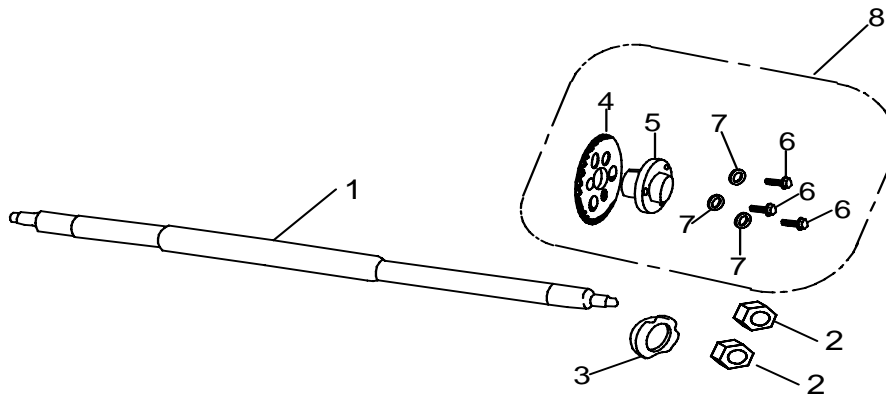

F-12

Rear Axle, Sprocket

Item	Part No.		Qty
1	23205-A01-040	Wheel Axle, Rear	1
2	P92110-28-36B	Hex. Acorn Nut	2
3	P90430-303801	Washer, Wave	1
4	23305-A01-00A	Sprocket	1
5	23310-A01-000	Sprocket Holder, Driven	1
6	91810-A01-000	Bolt, Hex. Washer Plate	3
7	93103-A01-000	Spring Washer	3
8	23300-A01-00A	Sprocket Ass'y(rear, 428-30T)	1

F-13