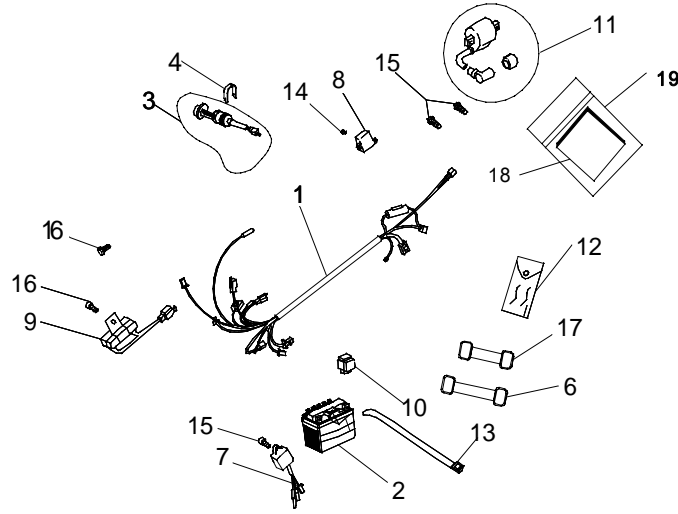

F-15
Electronics

Item	Part No.		Qty
1	63100-A01-002	Main Wire Assy	1
2	63205-A01-00A	Battery	1
3	61105-A01-001	Main Switch	1
4	61107-A01-000	Clip, Main Switch	1
5	91732-06015G	Bolt	2
6	83110-A01-000	Rubber Band, Tool Bag	1
7	61115-A01-010	C.D.I Unit	1
8	61120-A01-000	Rectifier & Regulator	1
9	61125-A01-100	Resistor	1
10	61130-A01-100	Starter Relay	1
11	61109-A01-000	Ignition Coil	1
12	72105-A01-000	Tool Bag	1
13	93705-A01-000	Strap	10
14	91740-05012G	Bolt, Pan Phillips	2
15	91700-06016-10G	Hex Washer Face Bolt	3
16	91700-06012-10G	Hex. Bolt, Flange	1
17	83105-A01-010	Rubber Band, Battery	1
18	72117-A01-010	Owner manual	1
19	97810-A01-000		1