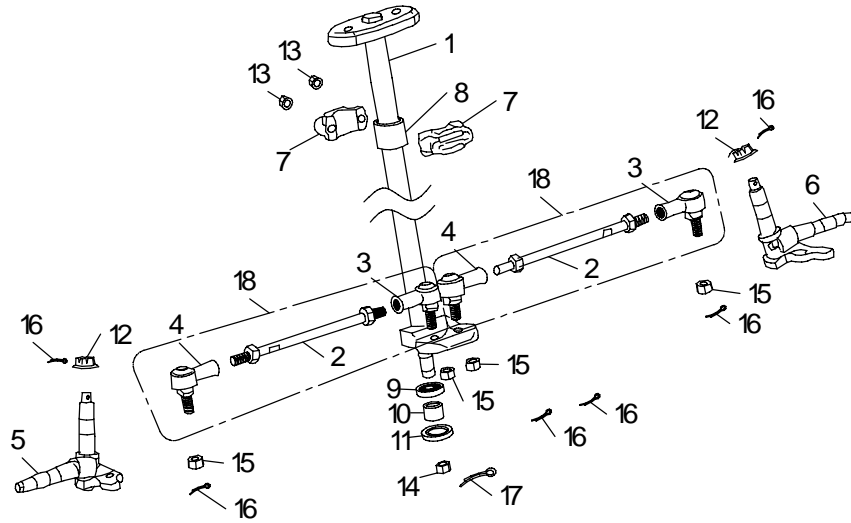

E-1

Cylinder, Cylinder Head & Spark Plug

Item	Part No.		Q'ty
1	12210-E05-000	Head Cover , Cylinder	1
2	12251-E04-000	Casket , Cylinder Head	1
3	12100-E05-000	Cylinder	1
4	12191-E01-010	Gasket, Cylinder	1
5	P91000-07124	Bolt, Stud	4
6	P92120-07-10C	Hex.Acorn Washer Face Nut	4
7	98069-1BR8HSA-R	Plug, Spark	1

F-13

Chain,Guard

Item	Part No.		Qty
1	23315-NP428H-086	Chain	1
2	71225-A01-000	Guard, Bottom, Chain	1
3	91815-A01-000	Adjuster, Chain	2
4	91700-08012-12G	Hex Washer Face Bolt	4
5	92120-06-10G	Nut, Flange	4
6	71230-A01-100	Guard, Top, Chain	1
7	23320-A01-001	Bracket, Chain	1
8	91823-A01-000	Hex Washer Ladder Bolt	1

F-14

Steering,Shaft ,Link

Item	Part No.		Qty
1	52205-A01-000	Steering Shaft Ass'y	1
2	52305-A01-00A	Bolt, Stud	2
3	52310-A01-000	Ball Joint, Left Thread	2
4	52315-A01-000	Ball Joint, Right Thread	2
5	52320-A01-000	Knuckle, L.	1
6	52325-A01-000	Knuckle, R.	1
7	52120-A01-000	Shaft Holder, Steering	2
8	93510-A01-000	Bush, PU	1
9	96100-183207A	Seal , Oil	1
10	93325-A01-100	Spacer, Inner	1
11	96100-223507A	Seal, Oil	1
12	92141-10-14G	Cross Thread Nut	2
13	92130-08S-14G	Nut, Insert Lock	2
14	92130-14S-19G	Nut, Insert Lock	1
15	92130-10S-14G	Nut, Insert Lock	4
16	94000-01620	Cotter pin	6
17	94000-03032	Cotter pin	1
18	52300-A02-00A	Link Ass'y	2