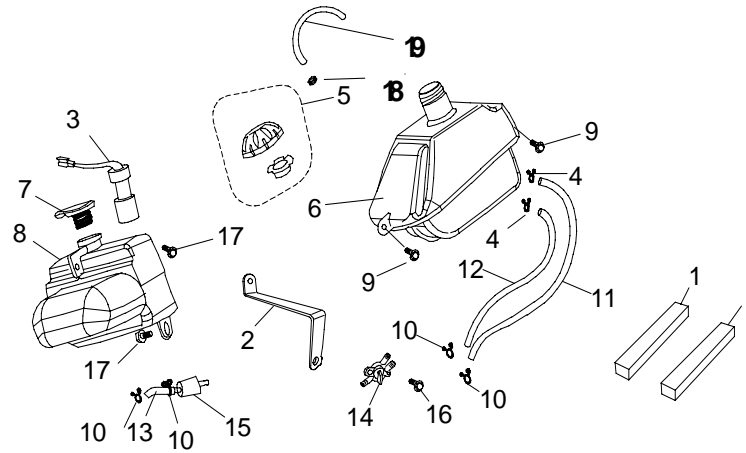

F-5

Fuel Tank, Oil Tank

Item	Part No.		Qty
1	12110-A01-000	Sponage	2
2	12220-A01-001	Bracket, Support	1
3	12210-A01-000	Gauge, Oil Level	1
4	97411-A01-000	Clip	2
5	12150-A01-020	Cap Assembly, Fuel tank	1
6	12100-A01-020	Tank, Fuel	1
7	12205-A01-001	Cap, Oil Tank	1
8	12200-A01-001	Tank, Oil	1
9	91750-06016-10G	Bolt ,Flange	2
10	97410-A01-000	Clip, Tube	4
11	12310-A01-001	Tube A , Fuel	1
12	12311-A01-001	Tube B , Fuel	1
13	12317-A01-011	Tube,Oil	1
14	12105-A01-000	Valve, Fuel	1
15	12215-A01-000	Oil Filter	1
16	91700-06012-10G	Hex. Bolt, Flange	1
17	91821-A01-000	Bolt, Hex Ladder(Short)	2
18	12153-A01-100	Spring	1
19	12151-A01-001	Hose, Breather (300mm)	1