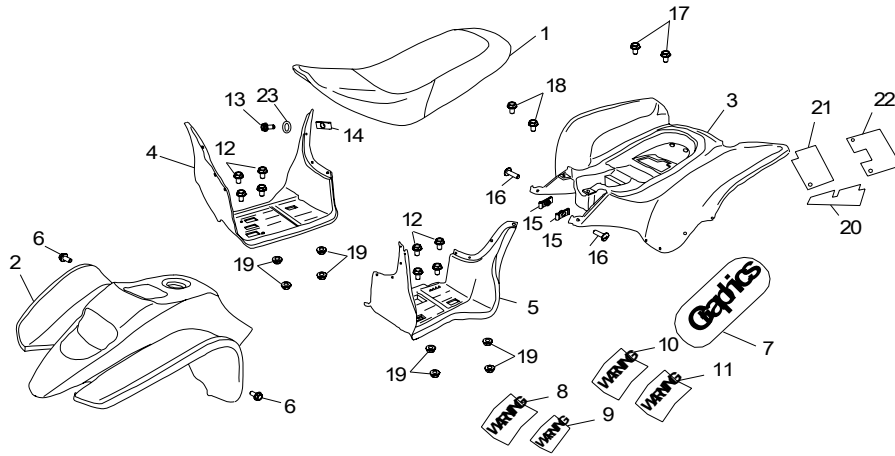

F-16

Seat, Fender

Item	Part No.		Q'ty
1	71305-A01-00B	Seat	1
2	72205-A01-000	Fender, Front(blue)	1
	72205-A01-00A	Fender, Front(Red)	1
	72205-A01-00B	Fender, Front (yellow)	1
	72205-A01-11C	Fender,Front(silver)	1
	72205-A01-00F	Fender,Front(green)	1
3	72210-A01-000	Fender, Rear (blue)	1
	72210-A01-00A	Fender, Rear (Red)	1
	72210-A01-00B	Fender , Rear(yellow)	1
	72210-A01-11C	Febder,Rear(silver)	1
	72210-A01-00F	Febder,Rear(green)	1
4	72215-A01-000	R. Footrest	1
5	72220-A01-000	L. Footrest	1
6	91750-06016-10G	Bolt ,Flange	2
7	72115-A01-060	Label	1
8	72110-A01-060	Label,Warning	1
9	72110-A01-050	Label,Warning	1
10	72110-A01-030	Label,Warning	1
11	72110-A01-040	Label,Warning	1
12	91700-06016-10G	Hex Washer Face Bolt	8
13	91825-A01-00A	Screw, Tapping	16
14	92215-A01-000	U Plate Nut	16
15	92210-A01-000	U Plate Nut(Andoised)	4
16	91765-06018-04S	Hex Socket Bolt	2
17	91821-A01-000	Bolt, Hex Ladder(Short)	2
18	91820-A01-000	Bolt, Hex Ladder(Long)	2
19	92130-06S-10G	Nut, Self-Locking	8
20	72120-A01-000	Heat Cushion(Side)	1
21	72125-A01-000	Heat Cushion(Front)	1
22	72130-A01-000	Heat Cushion(Rear)	1
23	93104-A01-010	Washer, Nylon	16