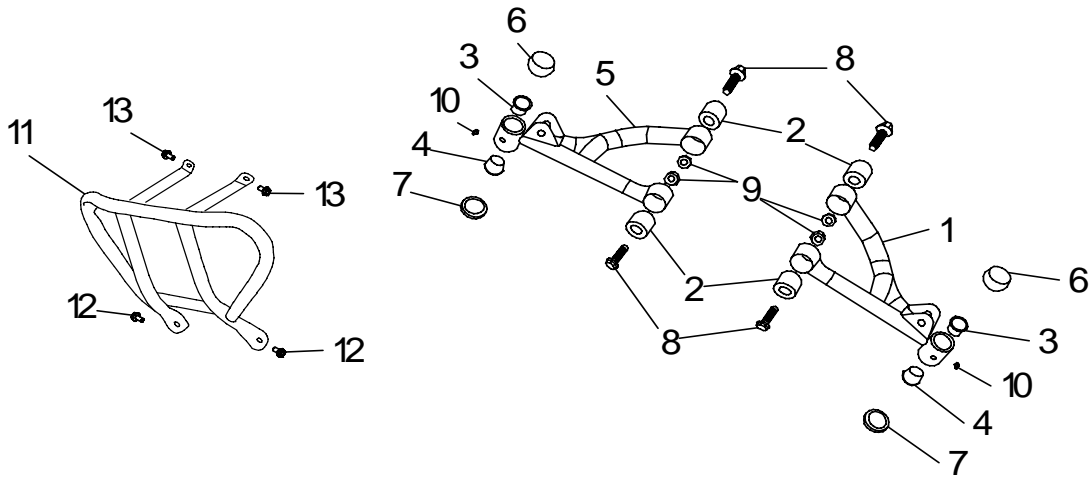

F-4

Fend Bur, Rocker Arm

Item	Part No.		Qty
1	81105-A02-000	A. Arm, Left	1
2	93505-A01-100	Bush	4
3	95310-A01-000	Bush, Contion Oil, Top	2
4	95315-A01-000	Bush, Contion oil, Bottom	2
5	81110-A02-000	A Arm, Right	1
6	93605-A01-000	Waterproof Rubber	2
7	93610-A01-000	Dustproof Rubber	2
8	91700-10048-14G	Bolt, Flange	4
9	92130-10S-14G	Nut, Insert Lock	4
10	91805-A01-000	Grease Valve	2
11	71211-A01-00B	Front Bumper	1
12	91700-08012-12G	Hex Waser Face Bolt	2
13	91750-06016-10G	Bolt ,Flange	2